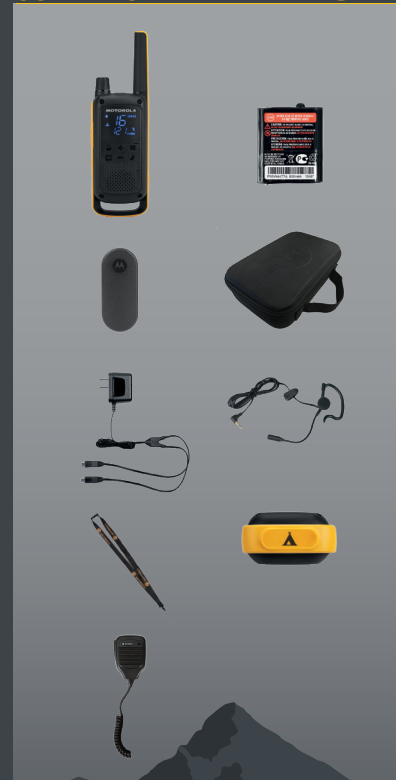

CONTENU DE L'EMBALLAGE

* En fonction du relief et des conditions climatiques.

** Restreint à 8 canaux en Russie en vertu de la loi (voir le guide d'utilisation).

*** Sur la base d'un cycle d'utilisation standard de 5/5/90.