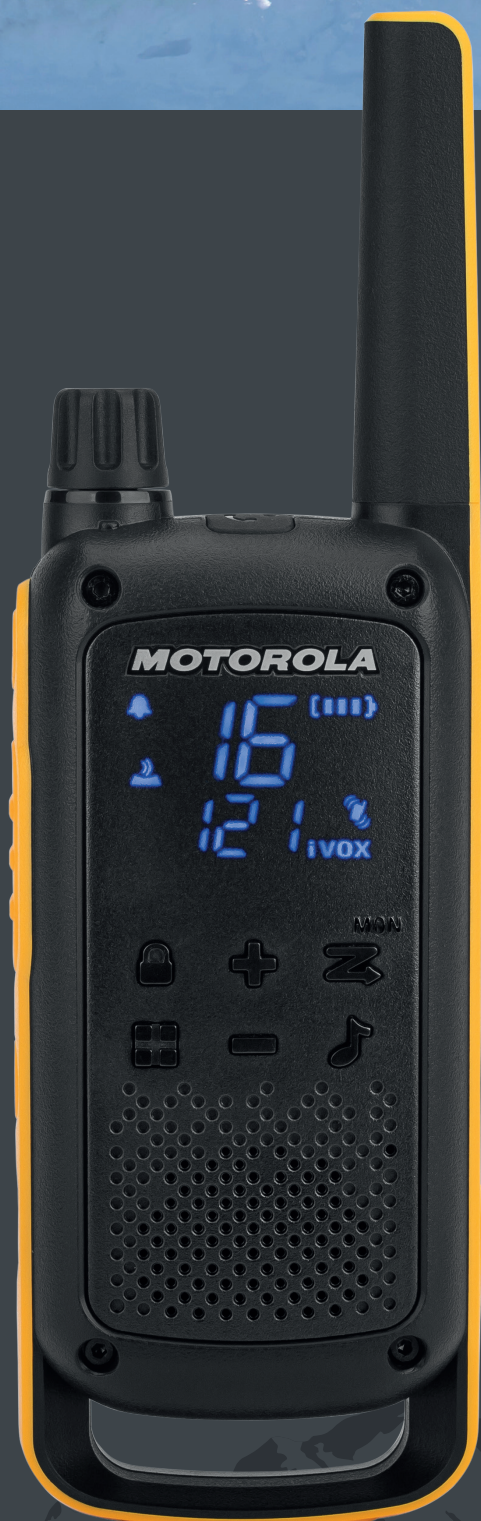

# TALKABOUT™

**MOTOROLA**  
SOLUTIONS

## TALKIES-WALKIES T82 EXTREME

**PROFITEZ DE CHAQUE MOMENT**

**DÉPASSEZ LES LIMITES**

**ASSUREZ VOTRE SÉCURITÉ ET RESTEZ CONNECTÉS DANS LES ENVIRONNEMENTS LES PLUS RIGOUREUX**

Le TALKABOUT T82 Extreme est le compagnon de voyage robuste dont vous avez besoin pour vos aventures les plus folles. Doté d'un indice de protection IPX4, le T82 EXTREME est étanche et supporte les environnements les plus rigoureux. Le nouvel écran masqué s'active lorsque vous en avez besoin et facilite les communications. Le bouton de couplage pratique facilite son réglage. Une torche LED offre un éclairage d'urgence en cas de besoin et vous permet de lire votre carte dans l'obscurité. Grâce à des accessoires indispensables et à une portée pouvant atteindre 10 km\*, le TALKABOUT T82 Extreme vous permet de communiquer lors d'un trekking ou de l'ascension des plus hauts sommets.

Il est livré dans une mallette de transport pratique et disponible en trois versions : Twin pack comprenant tout le nécessaire pour démarrer, Quad pack pour les plus grands groupes et RSM pack (haut-parleur/microphone déporté) pour vous permettre de parler et d'écouter sans avoir à saisir votre radio.

### PRINCIPALES CARACTÉRISTIQUES

-  Radios PMR446 - sans licence
-  Couplage facile
-  Torche LED
-  Étanche IPx4
-  Écran masqué
-  16 canaux plus 121 codes de confidentialité\*\*

JUSQU'À  
**10**  
KM\*  
DE PORTÉE